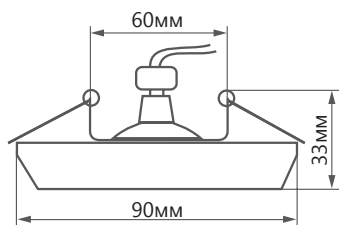

Арт. 28959

Встраиваемые светильники из серии «Двухцветное литьё», являются прекрасным вариантом при организации локальной подсветки определенных функциональных участков помещения, а также эти светильники можно использовать и для общего освещения.

Традиционно, в точечных светильниках используют галогенные и светодиодные лампы MR16 с цоколем G5.3.

ПРЕИМУЩЕСТВА:

- Оригинальный дизайн
- Широкий выбор цветовых решений
- Просты в установке
- Надёжное потолочное крепление

Артикул	28959	28960	28961
Мощность:		50W max	
Напряжение:		12V	
Патрон:		G5.3	
Тип лампы:		MR16	
Материал:		алюминий	
Цвет основания:	золото	античное золото	титан
Размеры:		Ø90 × 33мм	
Встраиваемый размер:		Ø60мм	
Класс защиты:		III	

EAC IP20 III